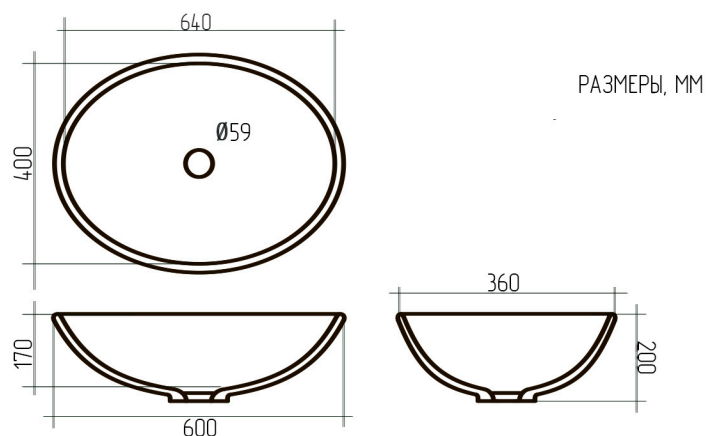

ДЕРЕВЯННЫЕ РАКОВИНЫ

Amryta

ТИП УСТАНОВКИ -
НАКЛАДНАЯ

ДИАМЕТР СЛИВНОГО
ОТВЕРСТИЯ - 59 ММ

ПОКРЫТИЕ - ЛАК
(ГЛЯНЦЕВЫЙ / МАТОВЫЙ)

УСТАНОВОЧНЫЙ
КОМПЛЕКТ - НЕ ВКЛЮЧЕН

ГАРАНТИЯ - ОТ 3 ДО 5 ЛЕТ

ЭКОЛОГИЧНЫЙ
МАТЕРИАЛ

ВОДООТТАЛКИВАЮЩАЯ
ПОВЕРХНОСТЬ

СУПЕР-
ПРОЧНОСТЬ

УСТОЙЧИВОСТЬ
К ЦАРАПИНАМ

ЛЕГКО
ОЧИЩАЕТСЯ