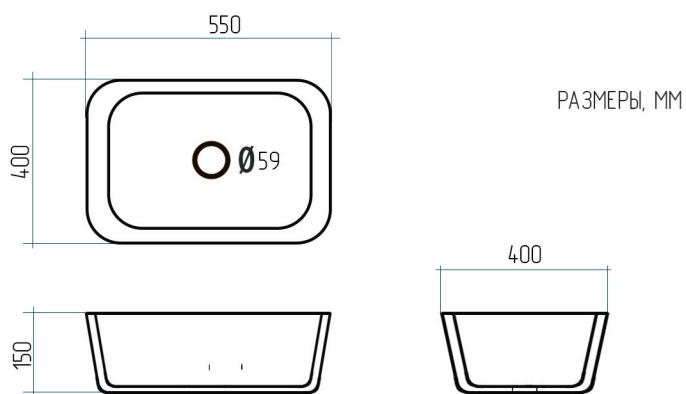

Osaka

ЯСЕНЬ

ДУБ

ГРЕЦКИЙ
ОРЕХ
АМЕРИКАНСКИЙ

Термодерево

ЭКОЛОГИЧНЫЙ
МАТЕРИАЛ

ТИП УСТАНОВКИ -
НАКЛАДНАЯ

ВОДООТТАЛКИВАЮЩАЯ
ПОВЕРХНОСТЬ

ДИАМЕТР СЛИВНОГО
ОТВЕРСТИЯ - 59 ММ

ПОКРЫТИЕ - ЛАК
(ГЛЯНЦЕВЫЙ / МАТОВЫЙ)

СУПЕР -
ПРОЧНОСТЬ

УСТАНОВОЧНЫЙ
КОМПЛЕКТ - НЕ ВКЛЮЧЕН

УСТОЙЧИВОСТЬ
К ЦАРАПИНАМ

ГАРАНТИЯ - ОТ 3 ДО 5 ЛЕТ

ЛЕГКО
ОЧИЩАЕТСЯ