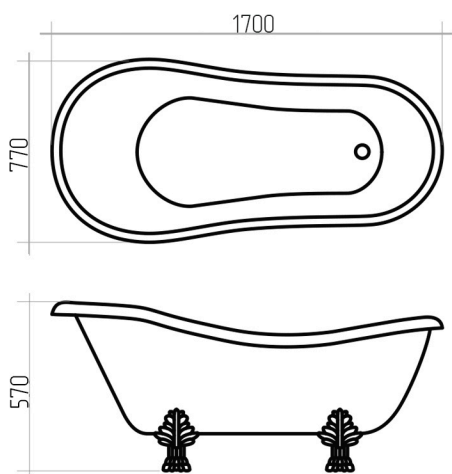

ДИАМЕТР СЛИВНОГО
ОТВЕРСТИЯ - 59 ММ

ПОКРЫТИЕ - ЛАК
(ГЛЯНЦЕВЫЙ / МАТОВЫЙ)

УСТАНОВОЧНЫЙ
КОМПЛЕКТ - НЕ ВКЛЮЧЕН

ГАРАНТИЯ - ОТ 3 ДО 5 ЛЕТ

ЭКОЛОГИЧНЫЙ
МАТЕРИАЛ

ВОДООТТАЛКИВАЮЩАЯ
ПОВЕРХНОСТЬ

СУПЕР -
ПРОЧНОСТЬ

УСТОЙЧИВОСТЬ
К ЦАРАПИНАМ

ЛЕГКО
ОЧИЩАЕТСЯ

ДЕРЕВЯННЫЕ ВАННЫ

Marseille

ЯСЕНЬ

дуб

ГРЕЦКИЙ
ОРЕХ
АМЕРИКАНСКИЙ

термодревцо

РАЗМЕРЫ, ММ

ВМЕСТИМОСТЬ
ВАННЫ - 210 ЛИТРОВ

НАЛИЧИЕ ЗАЩИТЫ
ОТ ПЕРЕЛИВА - ЕСТЬ

ТИП УСТАНОВКИ -
ОТДЕЛЬНО СТОЯЩАЯ

ДИАМЕТР СЛИВНОГО
ОТВЕРСТИЯ - 59 ММ

ПОКРЫТИЕ - ЛАК
(ГЛЯНЦЕВЫЙ / МАТОВЫЙ)

УСТАНОВОЧНЫЙ
КОМПЛЕКТ - НЕ ВКЛЮЧЕН

ГАРАНТИЯ - 5 ЛЕТ