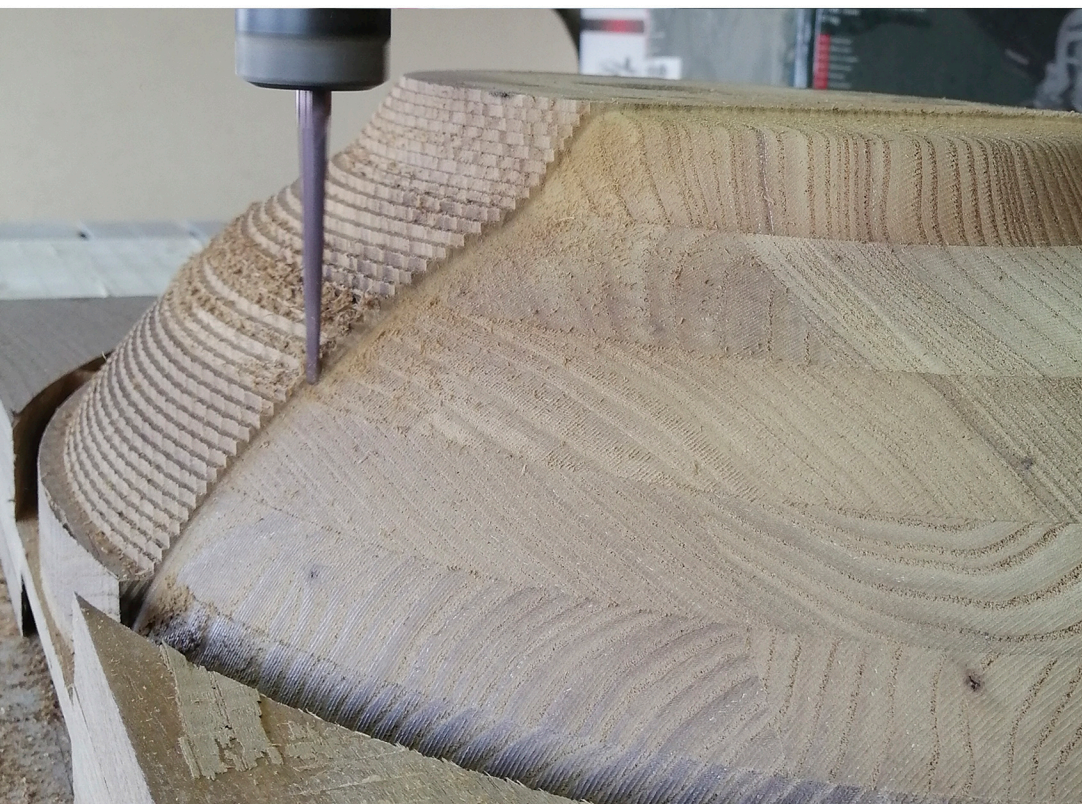

В наше время древесину научились тщательно и качественно обрабатывать, в том числе противогрибковыми средствами, поэтому ванны и раковины Pliscanto обладают высокой степенью защиты от разрушающих дерево микроорганизмов, безопасны для здоровья и сохраняют свой первозданный вид на долгое время

Гарантия на ванны и раковины Pliscanto - от 3 до 5 лет, срок службы изделий - от 20 лет

В случае потери первоначального блеска после нескольких лет использования, глянец легко восстанавливается полировкой