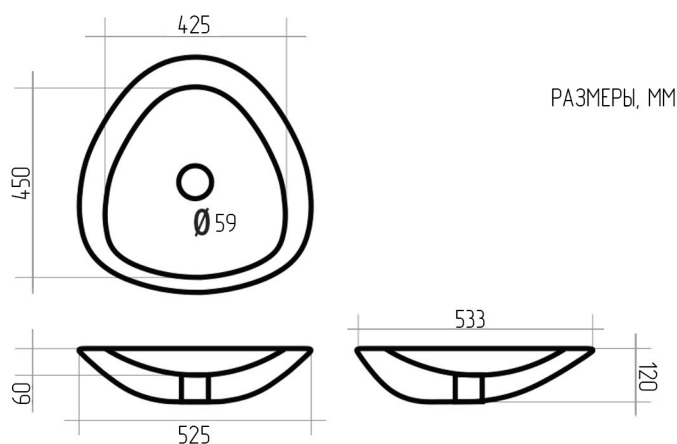

ДЕРЕВЯННЫЕ РАКОВИНЫ

Verona

ясень

дуб

ГРЕЦКИЙ
орех
АМЕРИКАНСКИЙ

термодрезо

ТИП УСТАНОВКИ -
НАКЛАДНАЯ

ДИАМЕТР СЛИВНОГО
ОТВЕРСТИЯ - 59 ММ

ПОКРЫТИЕ - ЛАК
(ГЛЯНЦЕВЫЙ / МАТОВЫЙ)

УСТАНОВОЧНЫЙ
КОМПЛЕКТ - НЕ ВКЛЮЧЕН

ГАРАНТИЯ - ОТ 3 ДО 5 ЛЕТ

ЭКОЛОГИЧНЫЙ
МАТЕРИАЛ

ВОДООТТАЛКИВАЮЩАЯ
ПОВЕРХНОСТЬ

СУПЕР -
ПРОЧНОСТЬ

УСТОЙЧИВОСТЬ
К ЦАРАПИНАМ

ЛЕГКО
ОЧИЩАЕТСЯ