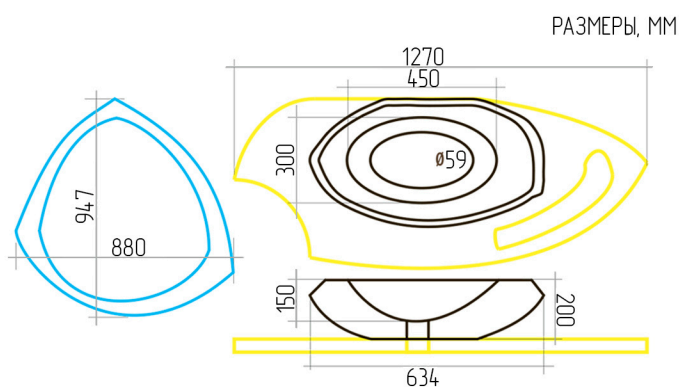

ЛЕГКО
ОЧИЩАЕТСЯ

ДЕРЕВЯННЫЕ РАКОВИНЫ

Europe

ясень

дуб

ГРЕЦКИЙ
орех
АМЕРИКАНСКИЙ

термодрезо

РАКОВИНА + СТОЛЕШНИЦА + ЗЕРКАЛО + ПОЛКА
ЗЕРКАЛО - 880x947 ММ, СТОЛЕШНИЦА - 1270 ММ