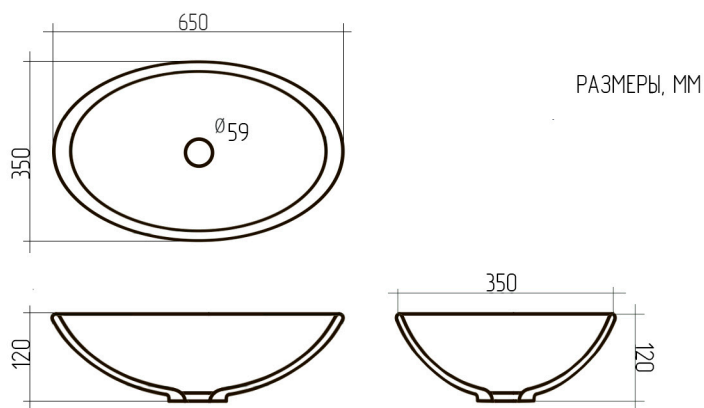

ДЕРЕВЯННЫЕ РАКОВИНЫ

Ammanit

ясень

дуб

ГРЕЦКИЙ
орех
АМЕРИКАНСКИЙ

термодрезво