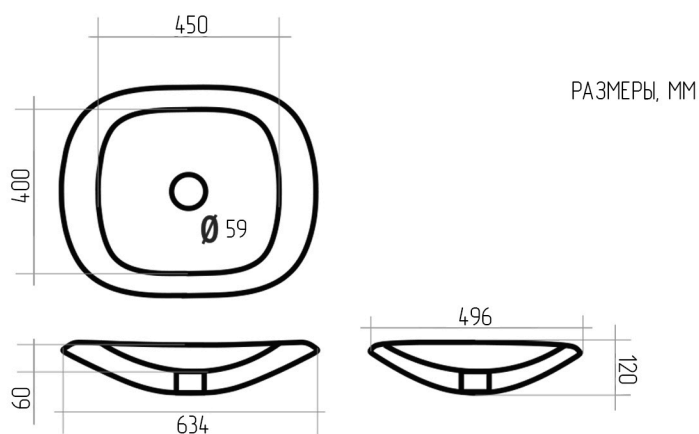

ДЕРЕВЯННЫЕ РАКОВИНЫ

Toscana

ясень

дуб

ГРЕЦКИЙ
орех
АМЕРИКАНСКИЙ

термодрев

ТИП УСТАНОВКИ -
НАКЛАДНАЯ

ДИАМЕТР СЛИВНОГО
ОТВЕРСТИЯ - 59 ММ

ПОКРЫТИЕ - ЛАК
(ГЛЯНЦЕВЫЙ / МАТОВЫЙ)

УСТАНОВОЧНЫЙ
КОМПЛЕКТ - НЕ ВКЛЮЧЕН

ГАРАНТИЯ - ОТ 3 ДО 5 ЛЕТ

ЭКОЛОГИЧНЫЙ
МАТЕРИАЛ

ВОДООТТАЛКИВАЮЩАЯ
ПОВЕРХНОСТЬ

СУПЕР -
ПРОЧНОСТЬ

УСТОЙЧИВОСТЬ
К ЦАРАПИНАМ

ЛЕГКО
ОЧИЩАЕТСЯ