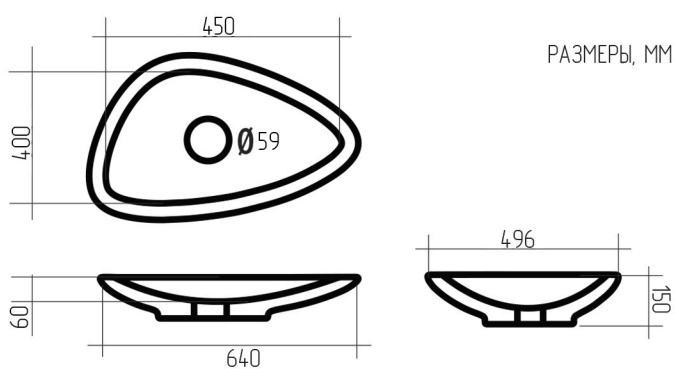

Laguna

ясень

дуб

ГРЕЦКИЙ
орех
АМЕРИКАНСКИЙ

термодрезо

ТИП УСТАНОВКИ -
НАКЛАДНАЯ

ДИАМЕТР СЛИВНОГО
ОТВЕРСТИЯ - 59 ММ

ПОКРЫТИЕ - ЛАК
(ГЛЯНЦЕВЫЙ / МАТОВЫЙ)