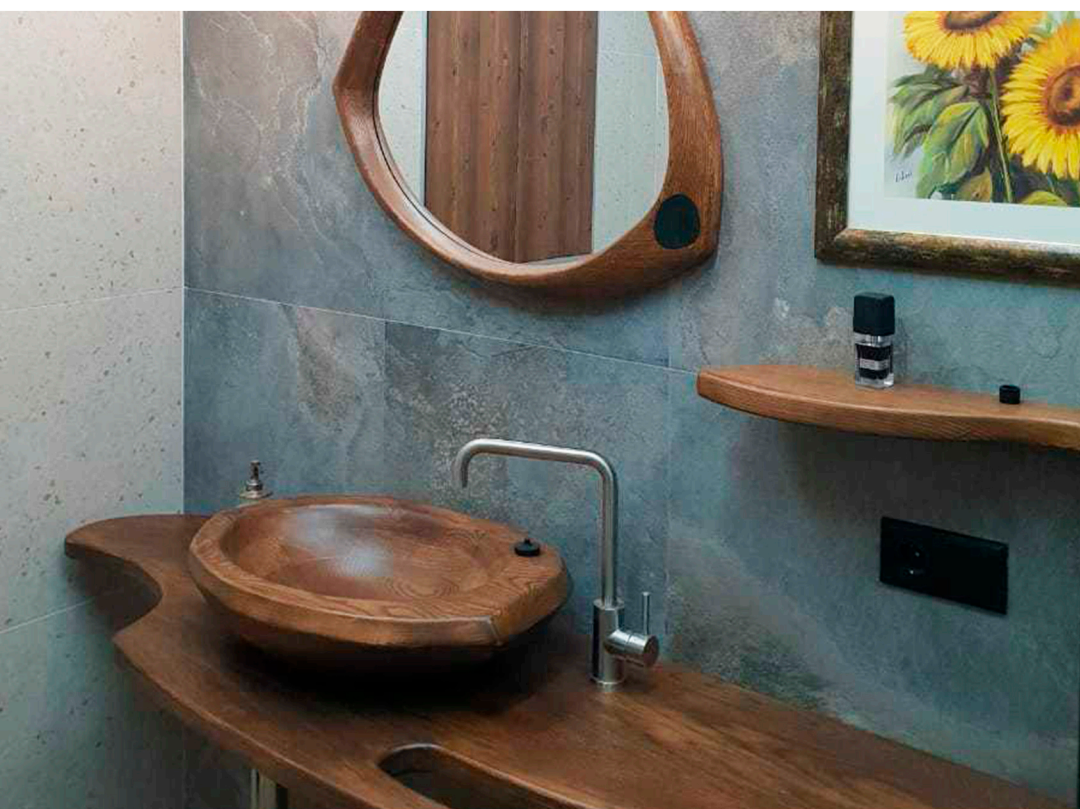

ЛЕГКО
ОЧИЩАЕТСЯ

ДЕРЕВЯННЫЕ РАКОВИНЫ

Europe

ясень

дуб

ГРЕЦКИЙ
орех
АМЕРИКАНСКИЙ

термодрезо

РАКОВИНА + СТОЛЕШНИЦА + ЗЕРКАЛО + ПОЛКА
ЗЕРКАЛО - 880x947 ММ, СТОЛЕШНИЦА - 1270 ММ