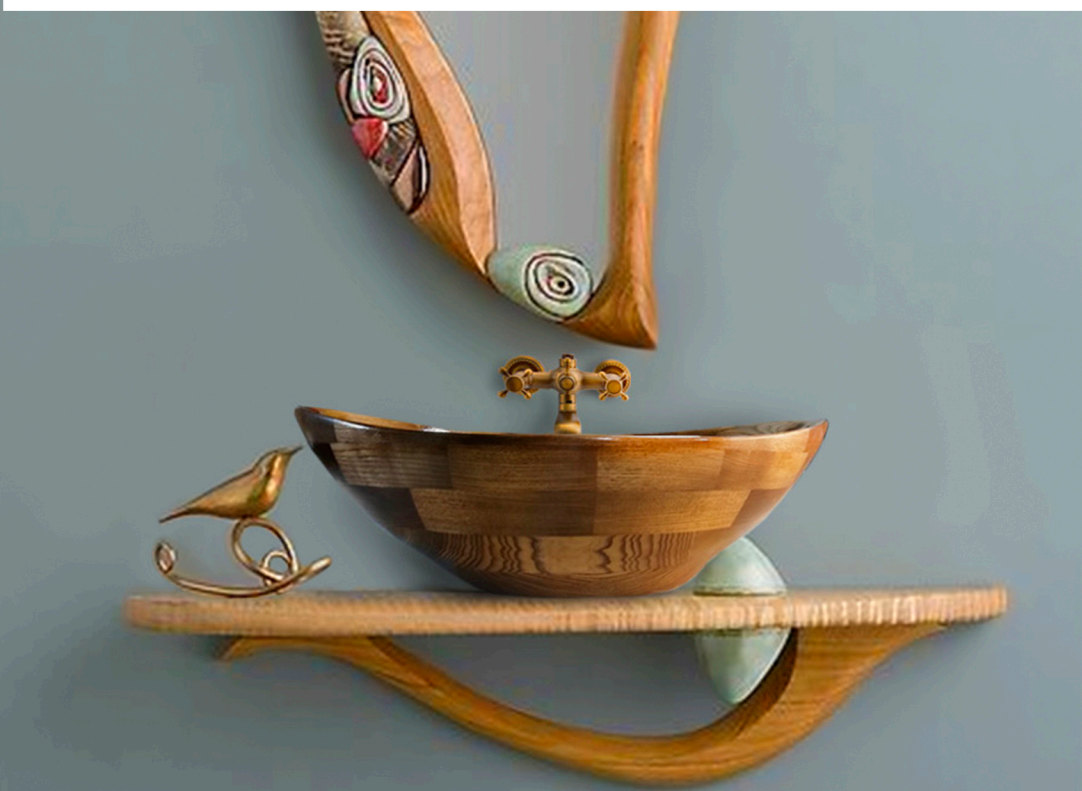

ДЕРЕВЯННЫЕ РАКОВИНЫ

Amryta

ТИП УСТАНОВКИ -
НАКЛАДНАЯ

ДИАМЕТР СЛИВНОГО
ОТВЕРСТИЯ - 59 ММ

ПОКРЫТИЕ - ЛАК
(ГЛЯНЦЕВЫЙ / МАТОВЫЙ)

УСТАНОВОЧНЫЙ
КОМПЛЕКТ - НЕ ВКЛЮЧЕН

ГАРАНТИЯ - ОТ 3 ДО 5 ЛЕТ

ЭКОЛОГИЧНЫЙ
МАТЕРИАЛ

ВОДООТТАЛКИВАЮЩАЯ
ПОВЕРХНОСТЬ

СУПЕР-
ПРОЧНОСТЬ

УСТОЙЧИВОСТЬ
К ЦАРАПИНАМ

ЛЕГКО
ОЧИЩАЕТСЯ