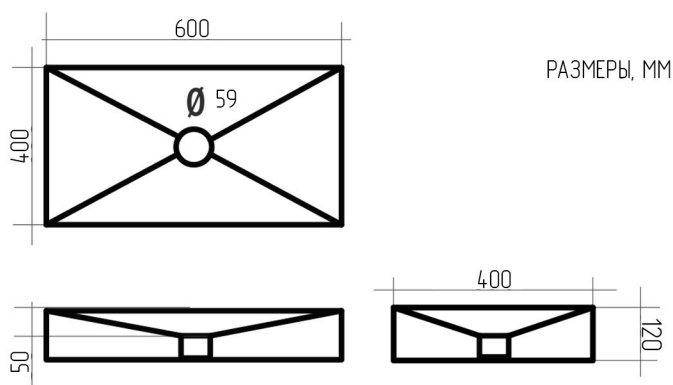

Bordo

ясень

дуб

ГРЕЦКИЙ
орех
АМЕРИКАНСКИЙ

термодрезво

ТИП УСТАНОВКИ -
НАКЛАДНАЯ

ДИАМЕТР СЛИВНОГО
ОТВЕРСТИЯ - 59 ММ

ПОКРЫТИЕ - ЛАК
(ГЛЯНЦЕВЫЙ / МАТОВЫЙ)