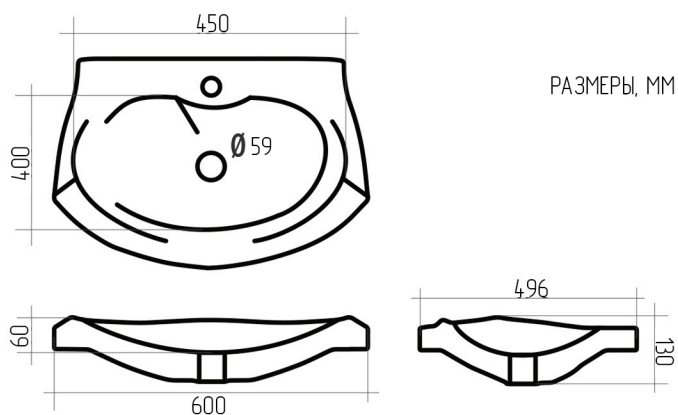

Virginia

ЯСЕНЬ

дуб

ГРЕЦКИЙ
ОРЕХ
АМЕРИКАНСКИЙ

термодрезо

ТИП УСТАНОВКИ -
ВСТРАИВАЕМАЯ

ДИАМЕТР СЛИВНОГО
ОТВЕРСТИЯ - 59 ММ

ПОКРЫТИЕ - ЛАК
(ГЛЯНЦЕВЫЙ / МАТОВЫЙ)