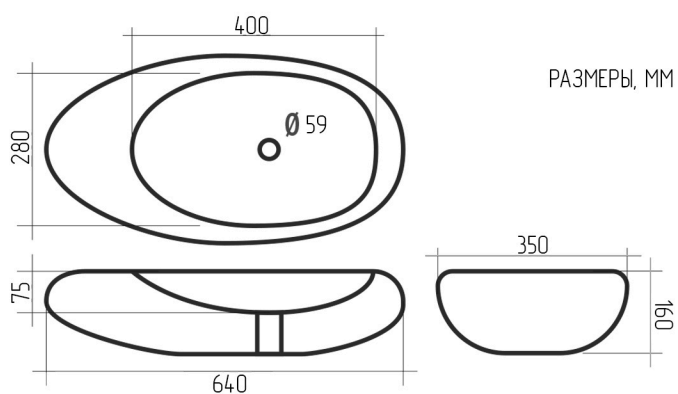

СУПЕР-
ПРОЧНОСТЬ

УСТОЙЧИВОСТЬ
К ЦАРАПИНАМ

ЛЕГКО
ОЧИЩАЕТСЯ

ДЕРЕВЯННЫЕ РАКОВИНЫ

Faberge

ТИП УСТАНОВКИ -
НАКЛАДНАЯ

ДИАМЕТР СЛИВНОГО
ОТВЕРСТИЯ - 59 ММ

ПОКРЫТИЕ - ЛАК
(ГЛЯНЦЕВЫЙ / МАТОВЫЙ)