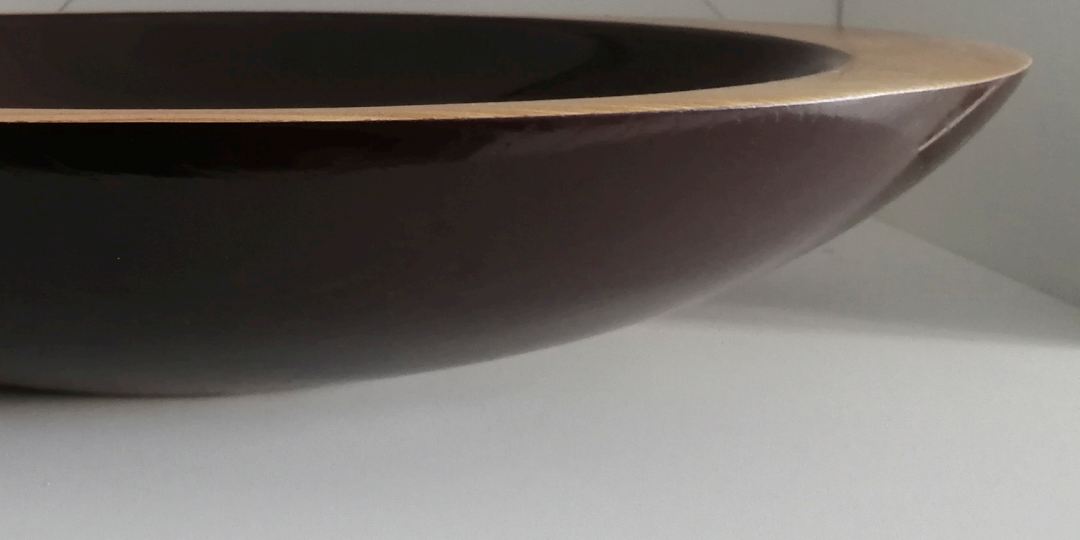

ЛЕГКО
ОЧИЩАЕТСЯ

ТИП УСТАНОВКИ -
НАКЛАДНАЯ

ДИАМЕТР СЛИВНОГО
ОТВЕРСТИЯ - 59 ММ

ПОКРЫТИЕ - ЛАК
(ГЛЯНЦЕВЫЙ / МАТОВЫЙ)

УСТАНОВОЧНЫЙ
КОМПЛЕКТ - НЕ ВКЛЮЧЕН

ГАРАНТИЯ - ОТ 3 ДО 5 ЛЕТ

ДЕРЕВЯННЫЕ РАКОВИНЫ

Mishelle