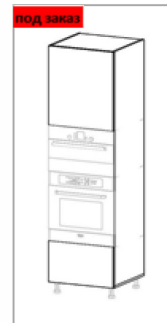

под заказ
ШПДСВЧ 601Н-1
Каркас: ПДСВЧ 601Н-1
Фасад: Ф-60Н -1шт
Фасад: Ф-62 -1шт
2235x600x560мм